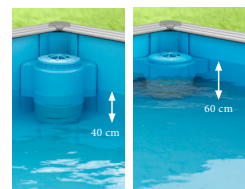

### LA TAILLE DE BASSIN IDÉALE POUR LES PETITS BAINEURS.

Une eau toujours propre et tempérée, et une surveillance aisée. Un bassin qui trouve sa place partout, même dans un petit jardin, grâce à ses dimensions peu encombrantes (dimensions intérieures : 2 x 2 x 0,64 m - dimensions hors tout : 2,26 x 2,26 x 0,68 m).

### SIX HEURES DE MONTAGE.

Monter Pistoche, c'est un jeu d'enfant ! En six heures, à deux personnes seulement, le tour est joué et la piscinette est prête pour le bain des petits matelots. Un schéma de montage précis et un mode d'emploi détaillé sont fournis avec Pistoche.

### HAUTEUR DE FILTRATION RÉGLABLE, POUR UN NIVEAU D'EAU DE 40 À 60 CM.

Le filtre à cartouche qui assure la qualité de l'eau de baignade peut s'installer dans l'un des quatre angles face aux vents dominants. La hauteur d'eau s'ajuste en fonction de l'âge des enfants : quarante centimètres de profondeur pour le barbotage des plus jeunes, et jusqu'à soixante centimètres pour les premières brasses des grands. Une exclusivité Pistoche !