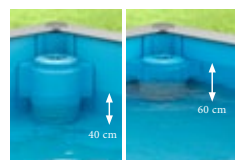

2 X 2 METER

DIE IDEALE GRÖSSE FÜR KINDER

Wasser, das stets sauber und angenehm warm ist. Ein Becken, für das sich - dank seiner platzsparenden Abmessungen (Innenmaße: 2 x 2 x 0,64 m; Gesamtmaße: 2,26 x 2,26 x 0,68 m) - überall ein Plätzchen findet, selbst im kleinsten Garten.

EINFACHE MONTAGE

AUFBAU IN 6 STUNDEN

Ihren neuen Pistoche Massivholz-Kidspool zusammenzubauen ist kinderleicht. Zu zweit benötigen Sie 6 Stunden - und schon ist Ihr Pool bereit zum Planschen und Schwimmen. Eine detaillierte Aufbau- und Betriebsanleitung liegt Ihrem Pistoche Pool bei.

ANPASSUNGSFÄHIG

HÖHENVERSTELLBARE FILTRATION, FÜR EINEN WASSERSTAND ZWISCHEN 40 CM UND 60 CM

Der für die Qualität des Schwimmbadwassers verantwortliche Kartuschenfilter lässt sich - der vorherrschenden Windrichtung zugewandt - in jeder beliebigen Ecke installieren. Die Wassertiefe kann der Körpergröße und dem Alter der Kinder entsprechend angepasst werden: 40 cm für die Kleinsten zum Herumplanschen und bis zu 60 cm für die ersten Schwimmversuche der größeren Kinder. Das gibt es nur bei Pistoche!

Eine tolle Idee - nur für uns!

2 PAKETE

DER PISTOCHE MASSIVHOLZ-KIDSPOOL BESTEHT AUS 2 PAKETEN:

Paket 1/2 enthält: das höhenverstellbare Filtrationssystem, die 0,50 mm starke, blaue Folienauskleidung, Muttern, Bolzen und Schrauben, Montageanleitung, das Spannband zum Bedienen der Abdeckung, sowie Keile, die die Folie an Ort und Stelle halten.